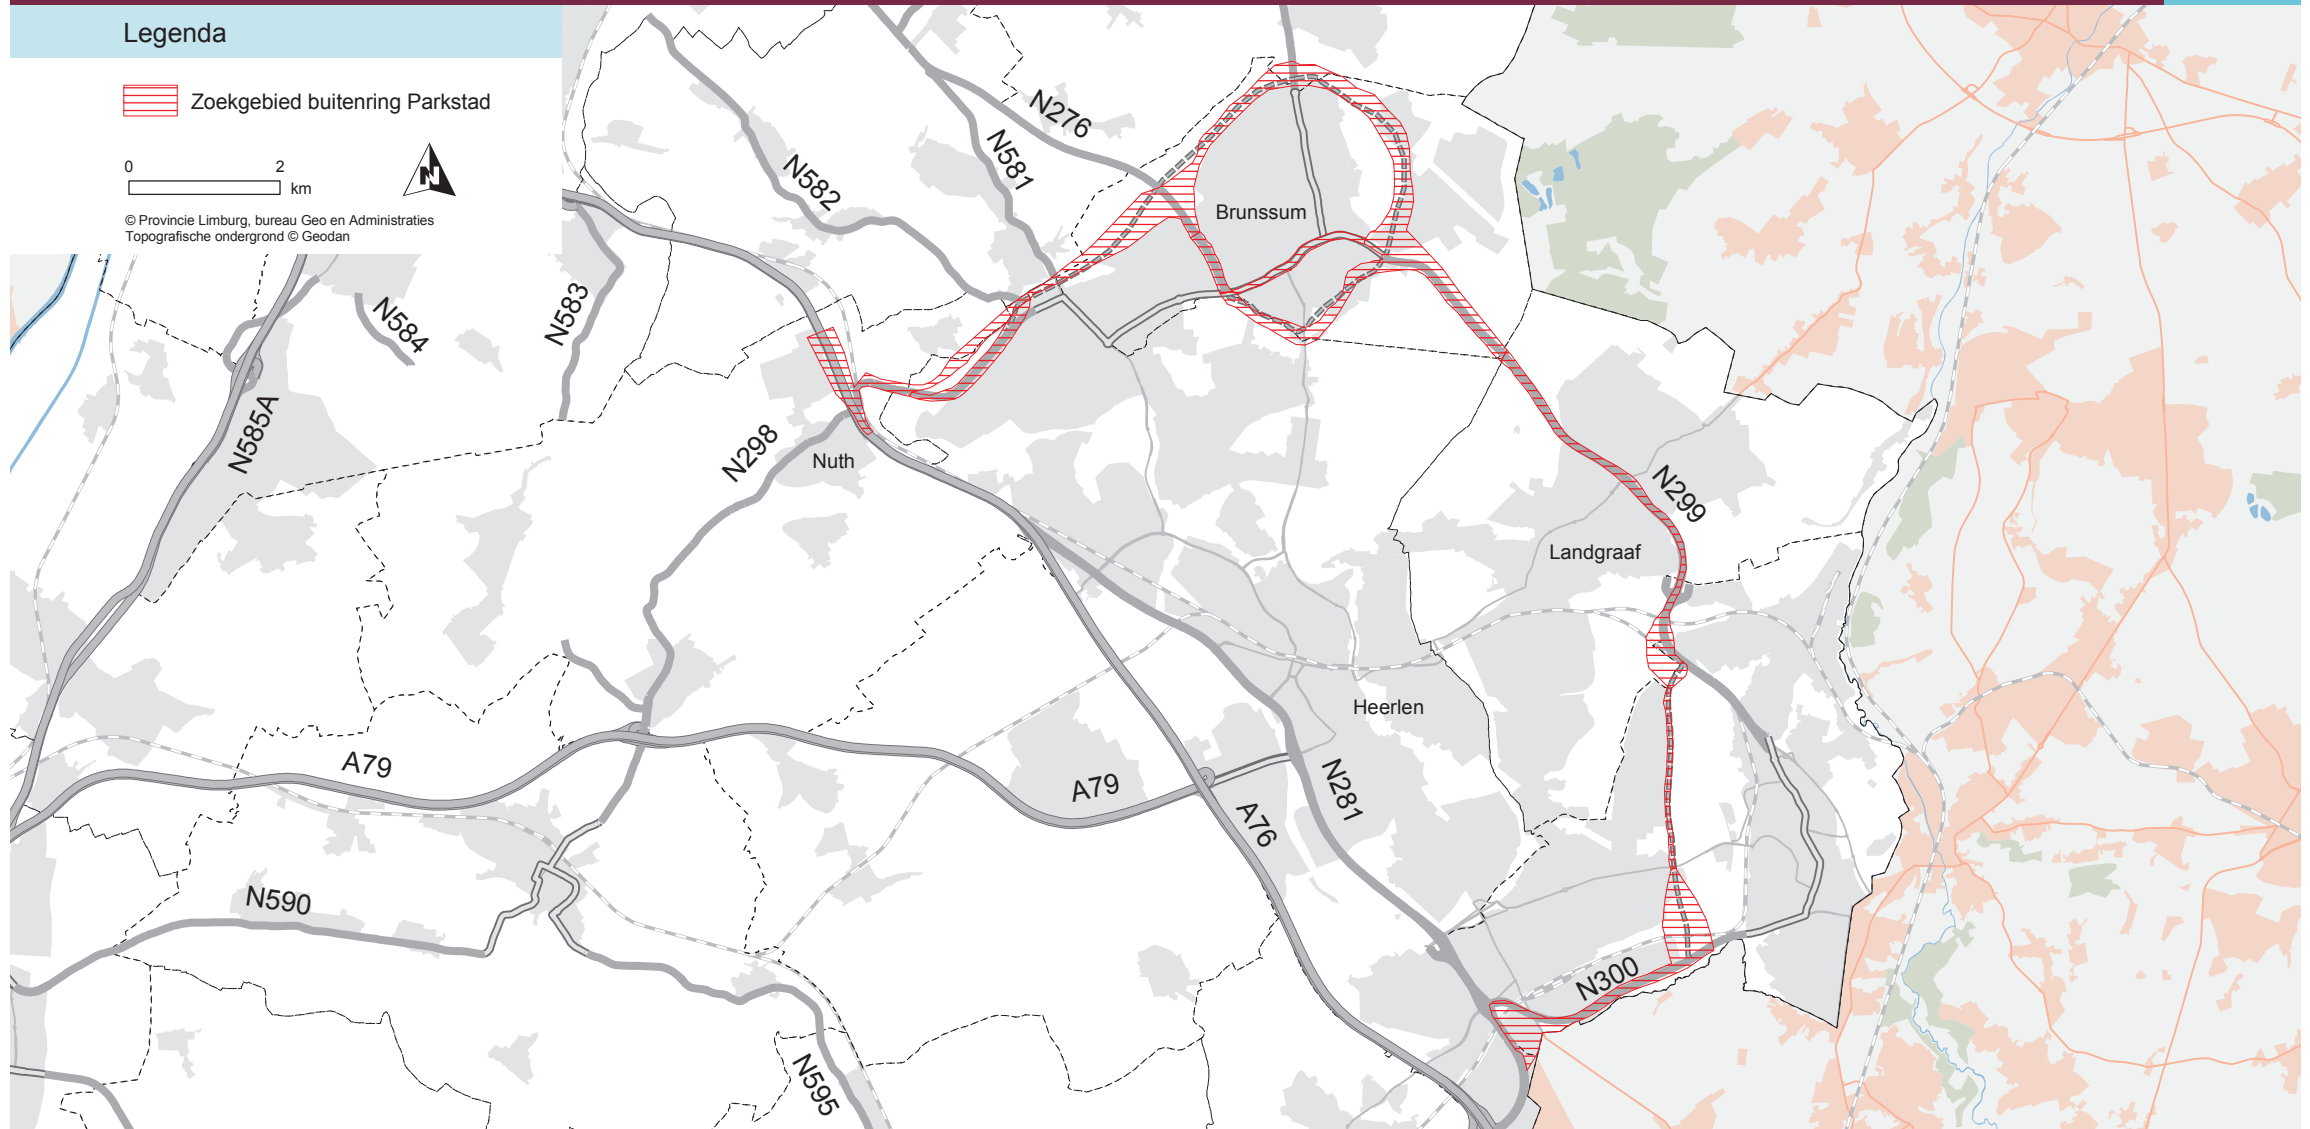

Buitenring Parkstad Limburg

POL 2006
22 september 2006

5f

Legenda

 Zoekgebied buitenring Parkstad

0 2 km

© Provincie Limburg, bureau Geo en Administraties
Topografische ondergrond © Geodan

provincie limburg