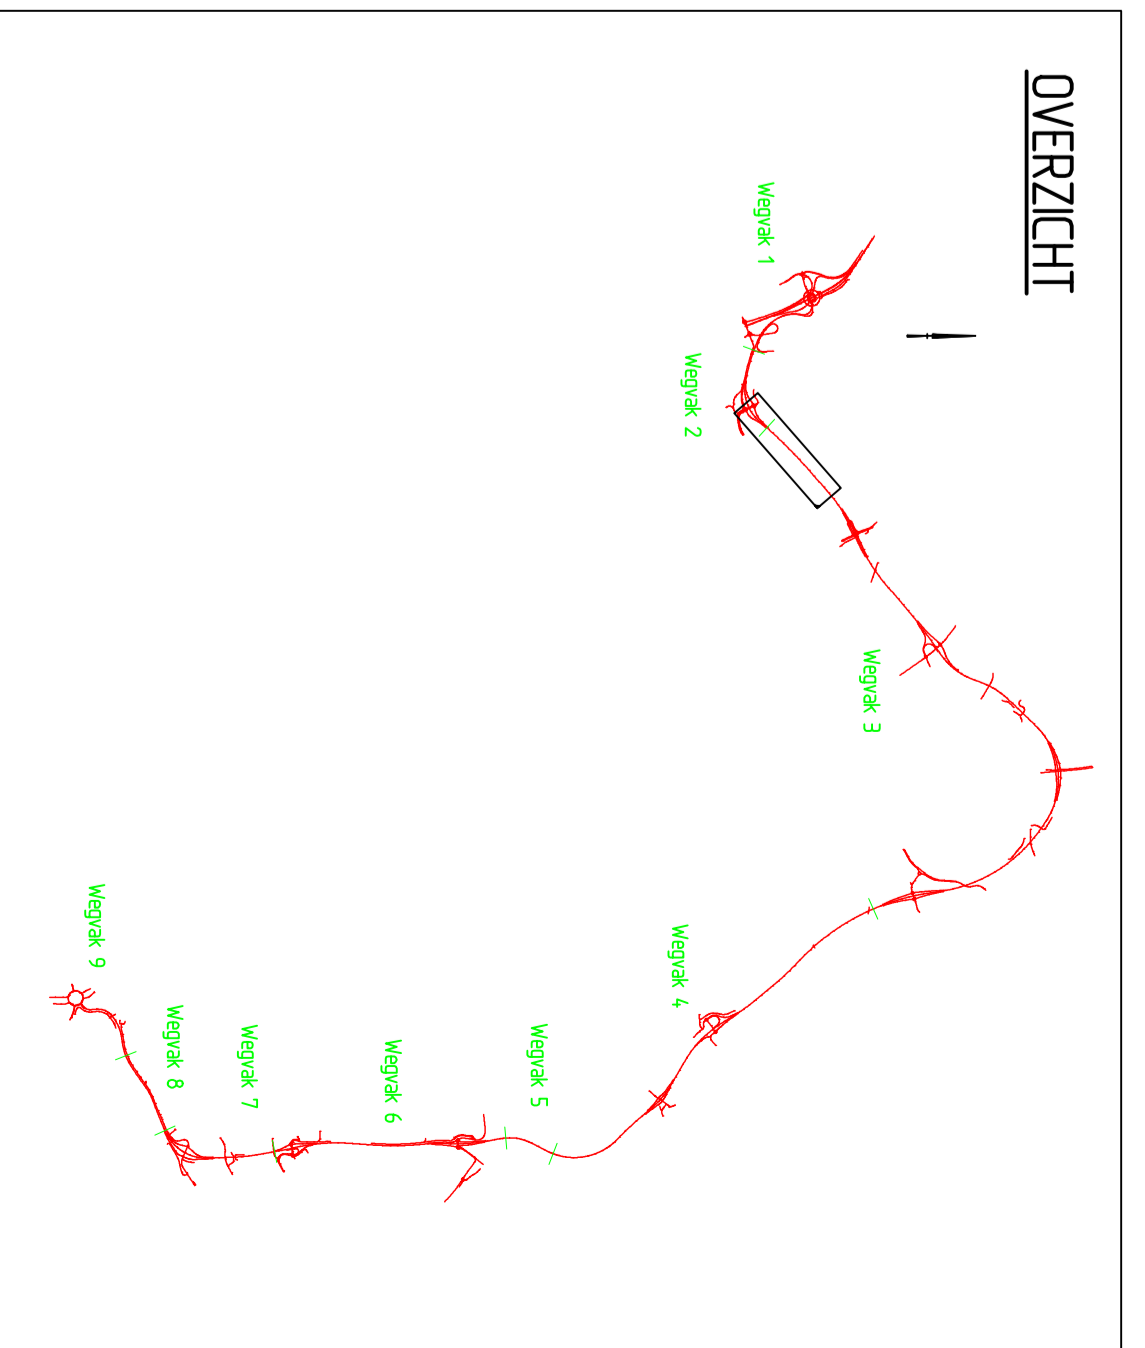

VERKLARING

RODE LIJNEN	KEDE PLANTING
BLAUW	DASSINIALE
ROZ	PAVIMENTGRONKAS
PINK	TANSEL/WOOLT
ROOD	PLANSERIE BR
BLAUW	SYSTEMSERIE BR
BLAUW	KEGERS
BLAUW	GRONKAS/GRONKAS
BLAUW	WIDZESSER/DEKREED
BLAUW	WIDZESSER/DEKREED
BLAUW	WIDZESSER/DEKREED

TO	Maquette Swakop	29-01-2019	LF
01	Erste ontwerp	28-01-2019	LF
KONSTRUKSIE			
01	01	01	01

Buller & Partners
Buller & Partners
Buller & Partners

geenius
provide limburg

Verdieplie ligging Vaesrade

Batting Pekaal liding

Maat: 1:1000

10

10

10

10